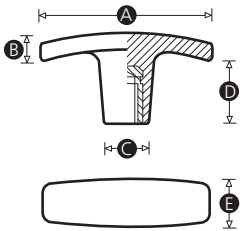

**Material**

High impact resistant thermoplastic

**Standard colour**

Black

**Finish**

Matt

**Female insert material**

Brass

Part No.	A	B	C	D	E	Thread size
8514P	40	10	13	20	13	M5
5379P	50	9	14	16	16	M5
5380U	60	9	16	23	18	M6
5381X	71	15	18	19	19	M8
8589X	71	15	18	19	19	M10
8936V	80	14	26	26	27	M10
8937R	80	14	26	26	27	M12