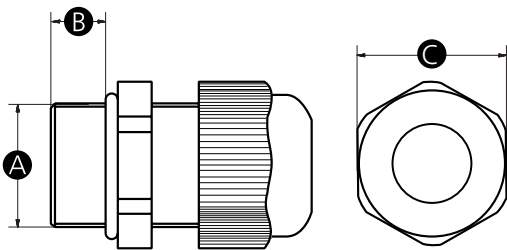

Part No.	A	B	C	Thread size	Cable range	Colour
16781V	12	9	15.9	M12*1.5	4-6.5	Black (RAL 9005)
16782R	16	9	18.6	M16*1.5	4.5-8.5	Black (RAL 9005)
16783Y	20	10	23.5	M20*1.5	6-11	Black (RAL 9005)
16784U	25	12	33	M25*1.5	10-16	Black (RAL 9005)
16785Q	32	12	36	M32*1.5	16-21	Black (RAL 9005)
16786X	40	15	45.8	M40*1.5	20-27	Black (RAL 9005)
16793R	12.5	9	15.9	PG7	4-6.5	Black (RAL 9005)
16794Y	15.2	9	18.6	PG9	4.5-8.5	Black (RAL 9005)
16795U	18.6	9	21.6	PG11	5-10	Black (RAL 9005)
16796Q	20.4	10	23.5	PG13.5	6-11	Black (RAL 9005)
16797X	22.5	10	26.7	PG16	8-13	Black (RAL 9005)
16798T	28.3	12	32.8	PG21	13-18	Black (RAL 9005)
16799P	37	12	41.7	PG29	18-25	Black (RAL 9005)
16787T	12	9	15.9	M12*1.5	4-6.5	Grey (RAL 7001)
16788P	16	9	18.6	M16*1.5	4.5-8.5	Grey (RAL 7001)