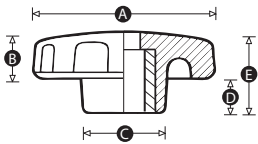

**Material**

Duroplast

**Standard colour**

Black

**Finish**

Gloss

**Female insert material**

Brass

Part No.	A	B	C	D	E	Thread size
1314Y	32	11	18	8	19	M6
1331W	44	13	24	8	21	M8
1351T	57	15	25	12	27	M10
1353W	57	15	25	12	27	M12
1364W	70	18	28	14	32	M12