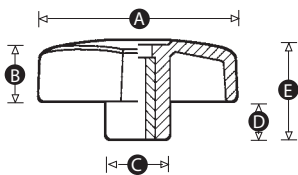

**Material**

High impact resistant thermoplastic

**Standard colour**

Black

**Finish**

Matt

**Female insert material**

Brass

Part No.	A	B	C	D	E	Thread size
8971Y	28	11	11	6	17	M5
5104T	28	11	11	6	17	M6
8978S	40	12	15	8	20	M6
6973T	40	12	15	8	20	M8
4820S	50	15	15	9	24	M6
8970R	50	15	15	9	24	M8
4824T	60	18	19	12	30	M8
8966W	60	18	19	12	30	M10