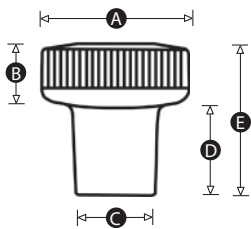

**Material**

High impact resistant thermoplastic

**Standard colour**

Black

**Finish**

Matt

**Female insert material**

Brass

Part No.	A	B	C	D	E	Thread size
15715Y	20	10	14	10	20	M4
15716U	20	10	14	10	20	M5
15717Q	25	10	17	15	25	M6
15718X	25	10	17	15	25	M8
15719T	30	11	18	19	30	M8
15720P	30	11	18	19	30	M10