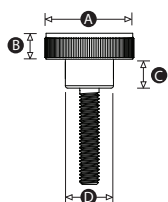

**Material**

Duroplast

**Standard colour**

Black

**Finish**

Gloss

**Thread Material**

Zinc plated steel

Part No.	A	B	C	D	Thread size	Thread length (mm)
14264U	18	6	6	6	M4	20
14265Q	18	6	6	6	M5	15
14266X	18	6	6	6	M5	20
14267T	22	6	7	12	M5	10
14268P	22	6	7	12	M5	20
14269W	22	6	7	12	M6	10
14270S	26	7	7	15	M6	10
14271Z	26	7	7	15	M6	20
14272V	26	7	7	15	M8	20
14273R	26	7	7	15	M8	30