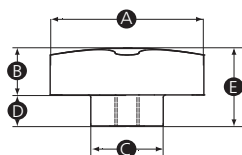

**Material**

Duroplast

**Standard colour**

Black

**Finish**

Gloss

**Female insert material**

Brass

Part No.	A	B	C	D	E	Thread size
5080R	38	12	18	8	20	M6
11095U	38	12	18	8	20	M8
949Y	50	12	21	12	24	M8